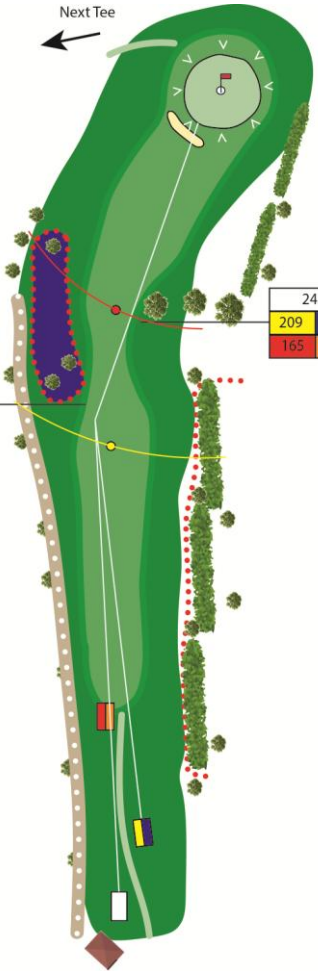

Golfpark

Krogaspe

Birdie Guide

© öffentlicher Golfpark Krogaspe

262
244 224
224 224

206
172 152
152 152

171
150 127
127 127

1 Par 4
HCP 17
311
289 264
264 264

134	
122	96
96	90

63	48
30	30

2 Par 3	
HCP 11	
182	
161	140
140	124

3 Par 4

HCP 9

332

332	290
-----	-----

290	290
-----	-----

295	
245	245
210	186

220	
167	167
132	108

171	
120	120
79	52

144	
87	87

4 Par 5	
HCP 1	
462	
411	411
368	340

Next Tee
←

215	
177	177
130	130

245	
209	209
165	165

5 Par 4	
HCP 3	
365	
326	326
285	285

<h1>6 Par 3</h1> <p>HCP 15</p>	
<p>186</p>	
147	147
119	119

7 Par 5	
HCP 7	
448	
448	410
359	359

223	
223	187
187	132

187	157
146	146

204	204
168	168

110	110
77	77

8 Par 4	
HCP 5	
360	
360	325
325	230