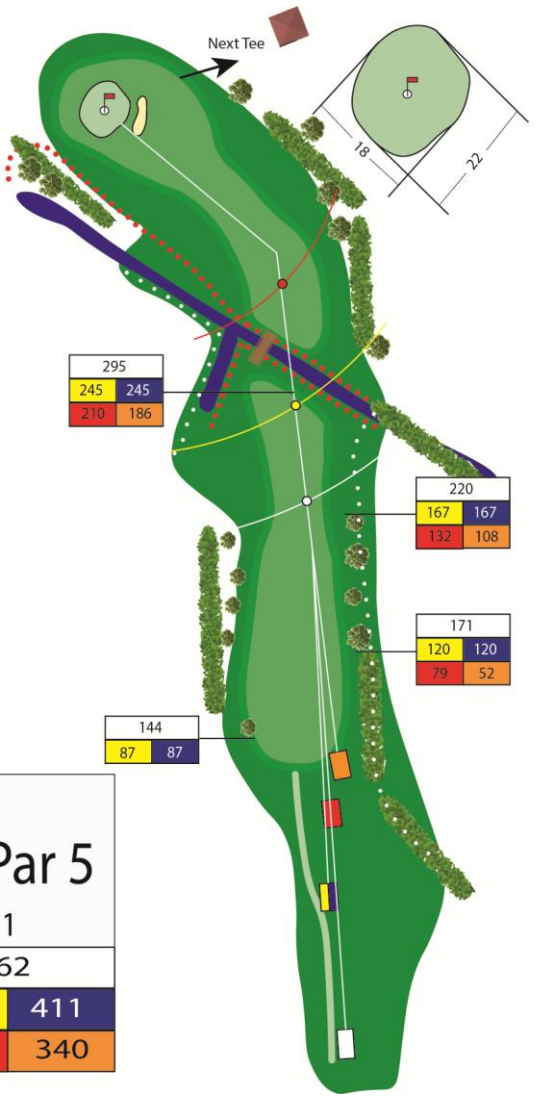

Golfpark

Krogaspe

Birdie Guide

© öffentlicher Golfpark Krogaspe

262
244 224
224 224

206
172 152
152 152

171
150 127
127 127

1 Par 4
HCP 17
311
289 264
264 264

134	
122	96
96	90

63	48
30	30

2 Par 3	
HCP 11	
182	
161	140
140	124

3 Par 4

HCP 9

332

332	290
-----	-----

290	290
-----	-----

295	
245	245
210	186

220	
167	167
132	108

171	
120	120
79	52

144	
87	87

4 Par 5	
HCP 1	
462	
411	411
368	340

Next Tee
←

215	
177	177
130	130

245	
209	209
165	165

5 Par 4	
HCP 3	
365	
326	326
285	285

<h1>6 Par 3</h1> <p>HCP 15</p>	
<p>186</p>	
147	147
119	119

7 Par 5	
HCP 7	
448	
448	410
359	359

223	
223	187
187	132

187	157
146	146

204	204
168	168

110	110
77	77

8 Par 4	
HCP 5	
360	
360	325
325	230