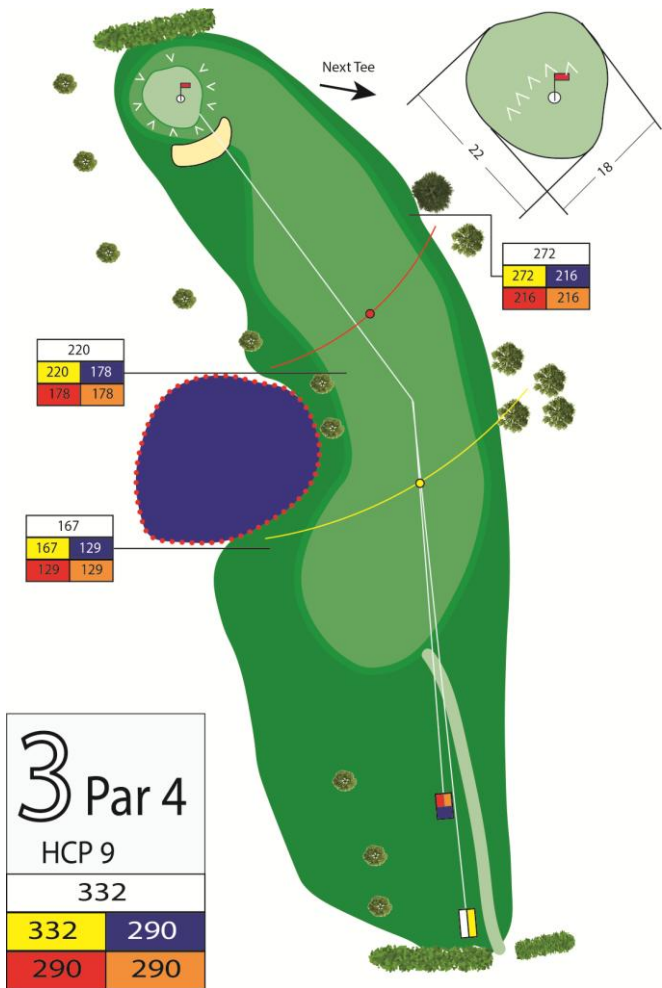

Golfpark

Krogaspe

Birdie Guide

© öffentlicher Golfpark Krogaspe

262
244 224
224 224

206
172 152
152 152

171
150 127
127 127

1 Par 4
HCP 17
311
289 264
264 264

134	
122	96
96	90

63	48
30	30

2 Par 3	
HCP 11	
182	
161	140
140	124

3 Par 4

HCP 9

332

332	290
-----	-----

290	290
-----	-----

5 Par 4	
HCP 3	
365	
326	326
285	285

<h1>6 Par 3</h1> <p>HCP 15</p>	
<p>186</p>	
147	147
119	119

7 Par 5	
HCP 7	
448	
448	410
359	359

223	
223	187
187	132

187	157
146	146

204	204
168	168

110	110
77	77

8 Par 4	
HCP 5	
360	
360	325
325	230

230	
188	188
138	138

198	
160	160
106	106

176	
137	137
84	84

9 Par 4	
HCP 13	
373	
333	333
278	278

327
208

208
164

160
118

10 Par 5