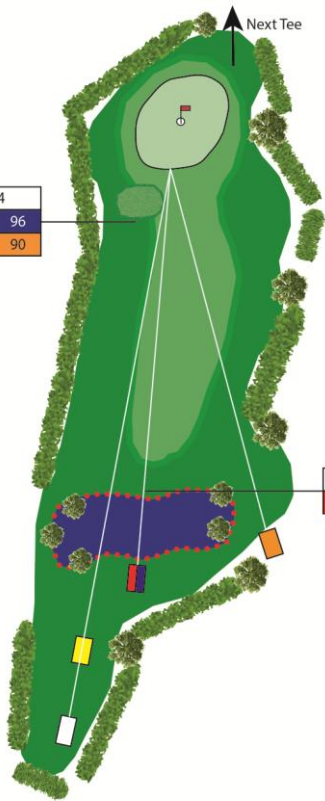

Golfpark

Krogaspe

Birdie Guide

© öffentlicher Golfpark Krogaspe

262
244 224
224 224

206
172 152
152 152

171
150 127
127 127

1 Par 4
HCP 17
311
289 264
264 264

134	
122	96
96	90

63	48
30	30

2 Par 3	
HCP 11	
182	
161	140
140	124

3 Par 4

HCP 9

332

332	290
-----	-----

290	290
-----	-----

295	
245	245
210	186

220	
167	167
132	108

171	
120	120
79	52

144	
87	87

4 Par 5	
HCP 1	
462	
411	411
368	340

Next Tee
←

215	
177	177
130	130

245	
209	209
165	165

5 Par 4	
HCP 3	
365	
326	326
285	285

<h1>6 Par 3</h1> <p>HCP 15</p>	
<p>186</p>	
147	147
119	119

7 Par 5	
HCP 7	
448	
448	410
359	359

223	
223	187
187	132

187	157
146	146

204	204
168	168

110	110
77	77

8 Par 4	
HCP 5	
360	
360	325
325	230