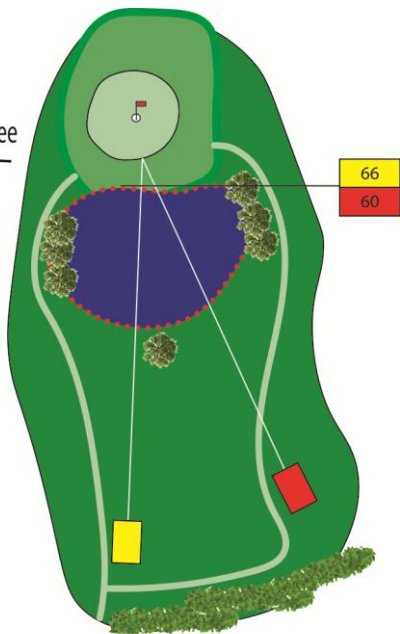

Golfpark

Krogaspe

Kurzplatz

Birdie Guide

© öffentlicher Golfpark Krogaspe

Next Tee
←

66
60

1 Par 3

HCP 1/2

80

73

92
89

2 Par 3

HCP 15/16

117

114

3 Par 3 HCP 5/6
157
150

4 Par 4

HCP 9/10

243

234

5 Par 3

HCP 17/18

108

87
78

57
48

9 Par 3

HCP 3/4

102

93