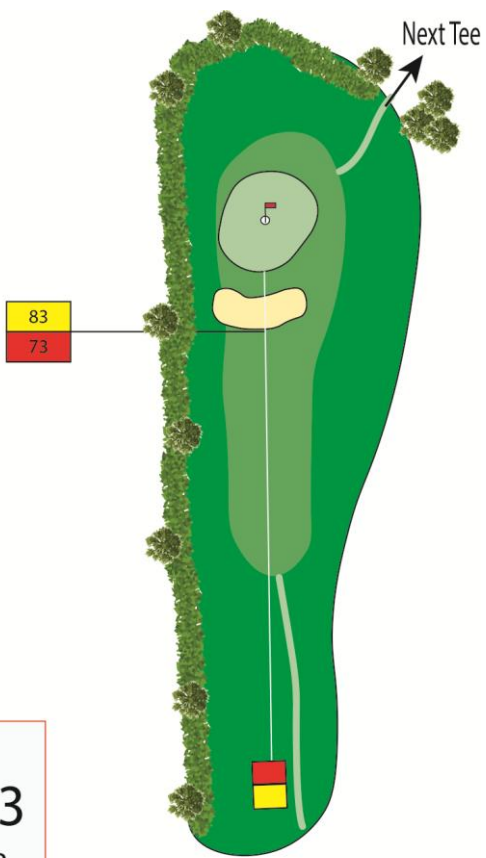

Golfpark

Krogaspe

Kurzplatz

Birdie Guide

© öffentlicher Golfpark Krogaspe

Next Tee
←

66
60

1 Par 3

HCP 1/2

80

73

92
89

2 Par 3

HCP 15/16

117

114

3 Par 3 HCP 5/6
157
150

4 Par 4

HCP 9/10

243

234

5 Par 3

HCP 17/18

108

98

86
78

6 Par 3

HCP 11/12

116

108

Next Tee

213
206