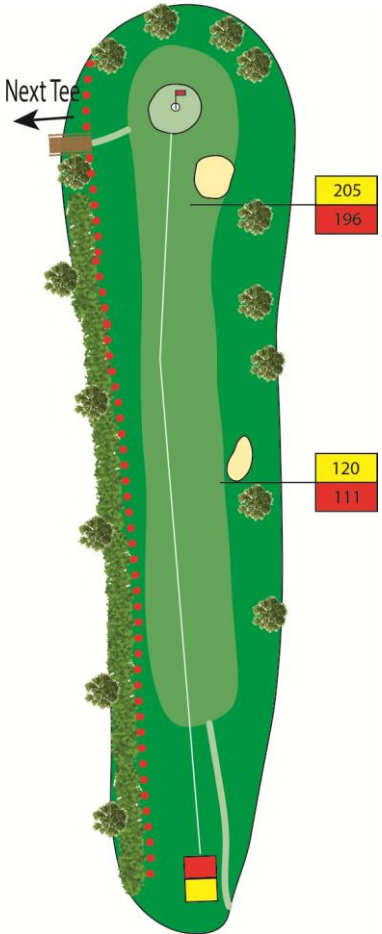

Golfpark

Krogaspe

Kurzplatz

Birdie Guide

© öffentlicher Golfpark Krogaspe

Next Tee
←

66
60

1 Par 3

HCP 1/2

80

73

92
89

2 Par 3

HCP 15/16

117

114

3 Par 3 HCP 5/6
157
150

4 Par 4

HCP 9/10

243

234

5 Par 3

HCP 17/18

108