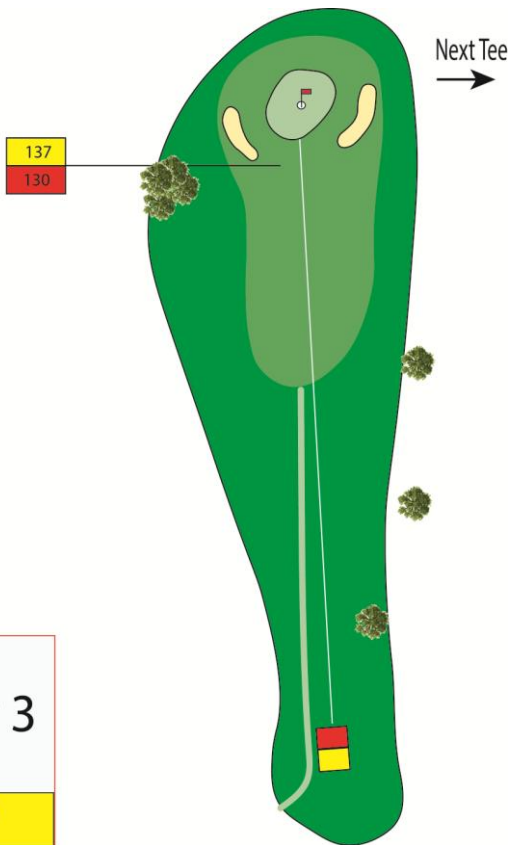

Golfpark

Krogaspe

Kurzplatz

Birdie Guide

© öffentlicher Golfpark Krogaspe

Next Tee
←

66
60

1 Par 3

HCP 1/2

80

73

92
89

2 Par 3

HCP 15/16

117

114

3 Par 3 HCP 5/6
157
150

4 Par 4

HCP 9/10

243

234

5 Par 3

HCP 17/18

108