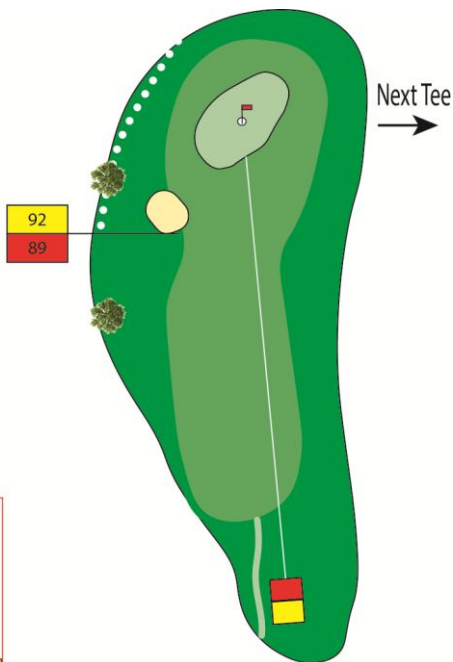

Golfpark

Krogaspe

Kurzplatz

Birdie Guide

© öffentlicher Golfpark Krogaspe

Next Tee
←

66
60

1 Par 3

HCP 1/2

80

73

92
89

2 Par 3

HCP 15/16

117

114

3 Par 3 HCP 5/6
157
150

4 Par 4

HCP 9/10

243

234

5 Par 3

HCP 17/18

108