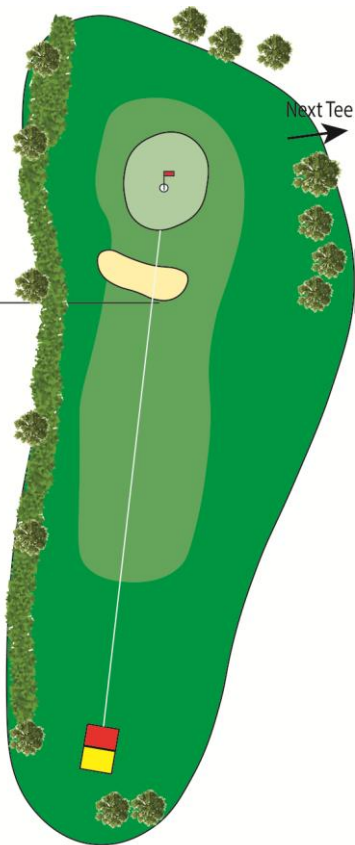

Golfpark

Krogaspe

Kurzplatz

Birdie Guide

© öffentlicher Golfpark Krogaspe

Next Tee
←

66
60

1 Par 3

HCP 1/2

80

73

92
89

2 Par 3

HCP 15/16

117

114

3 Par 3 HCP 5/6
157
150

4 Par 4

HCP 9/10

243

234

5 Par 3

HCP 17/18

108

98

86
78

6 Par 3

HCP 11/12

116

108

Next Tee

213
206